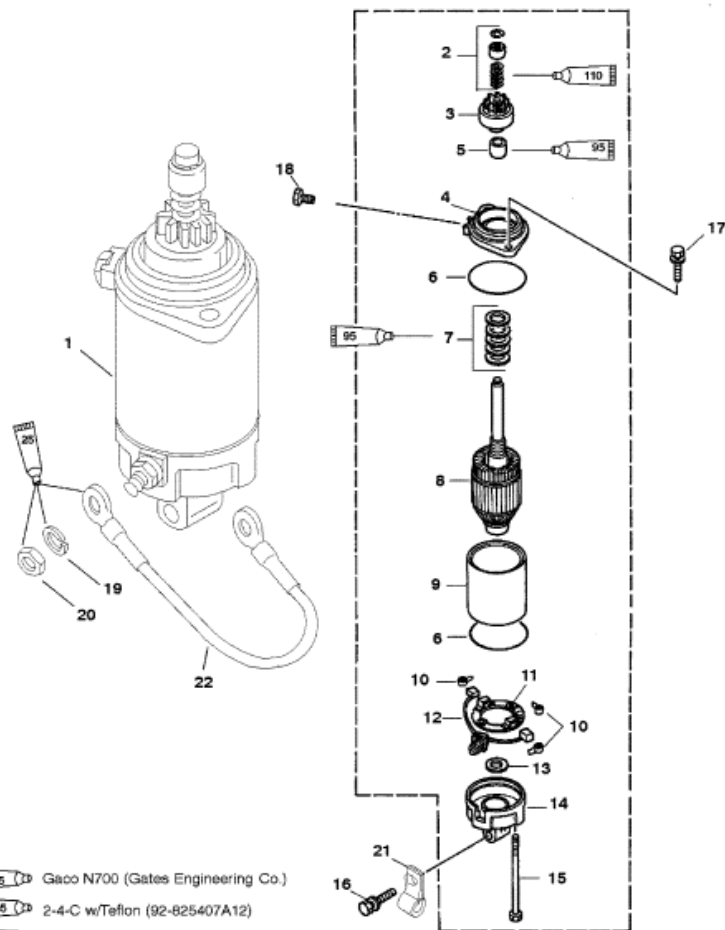

Parts List

Ref	Class	Part	Description	Qty	Comment	Footnote
1	50	825095	STARTER MOTOR	1		
2		809556	RETAINER	1		
3		809555	GEAR	1		
4		809557	BRACKET-FRONT	1		
5		809588	METAL	1		
6	25	809550	O RING	2		
7	12	809548	WASHER KIT	1		
8		809547	ARMATURE	1		
9		809549	STATOR	1		
10	24	809553	SPRING	3		
11		809552	BRUSH HOLDER ASSEMBLY	1		
12		809551	BRUSH SET	1		
13	12	809548 1	WASHER	1		
14		809554	BRACKET-REAR	1		
15	10	809558	BOLT	2		
16	10	40011153	BOLT (M8 X 45)	1		
17	10	824071 7	BOLT (M8 X 30)	2		
18	10	818934 20	BOLT (M8 X 20)	1		
19	13	26992	LOCKWASHER	1		
20	11	64015	NUT	1		
21	54	814634	J CLAMP	1		
22	84	93388A 6	CABLE	1		